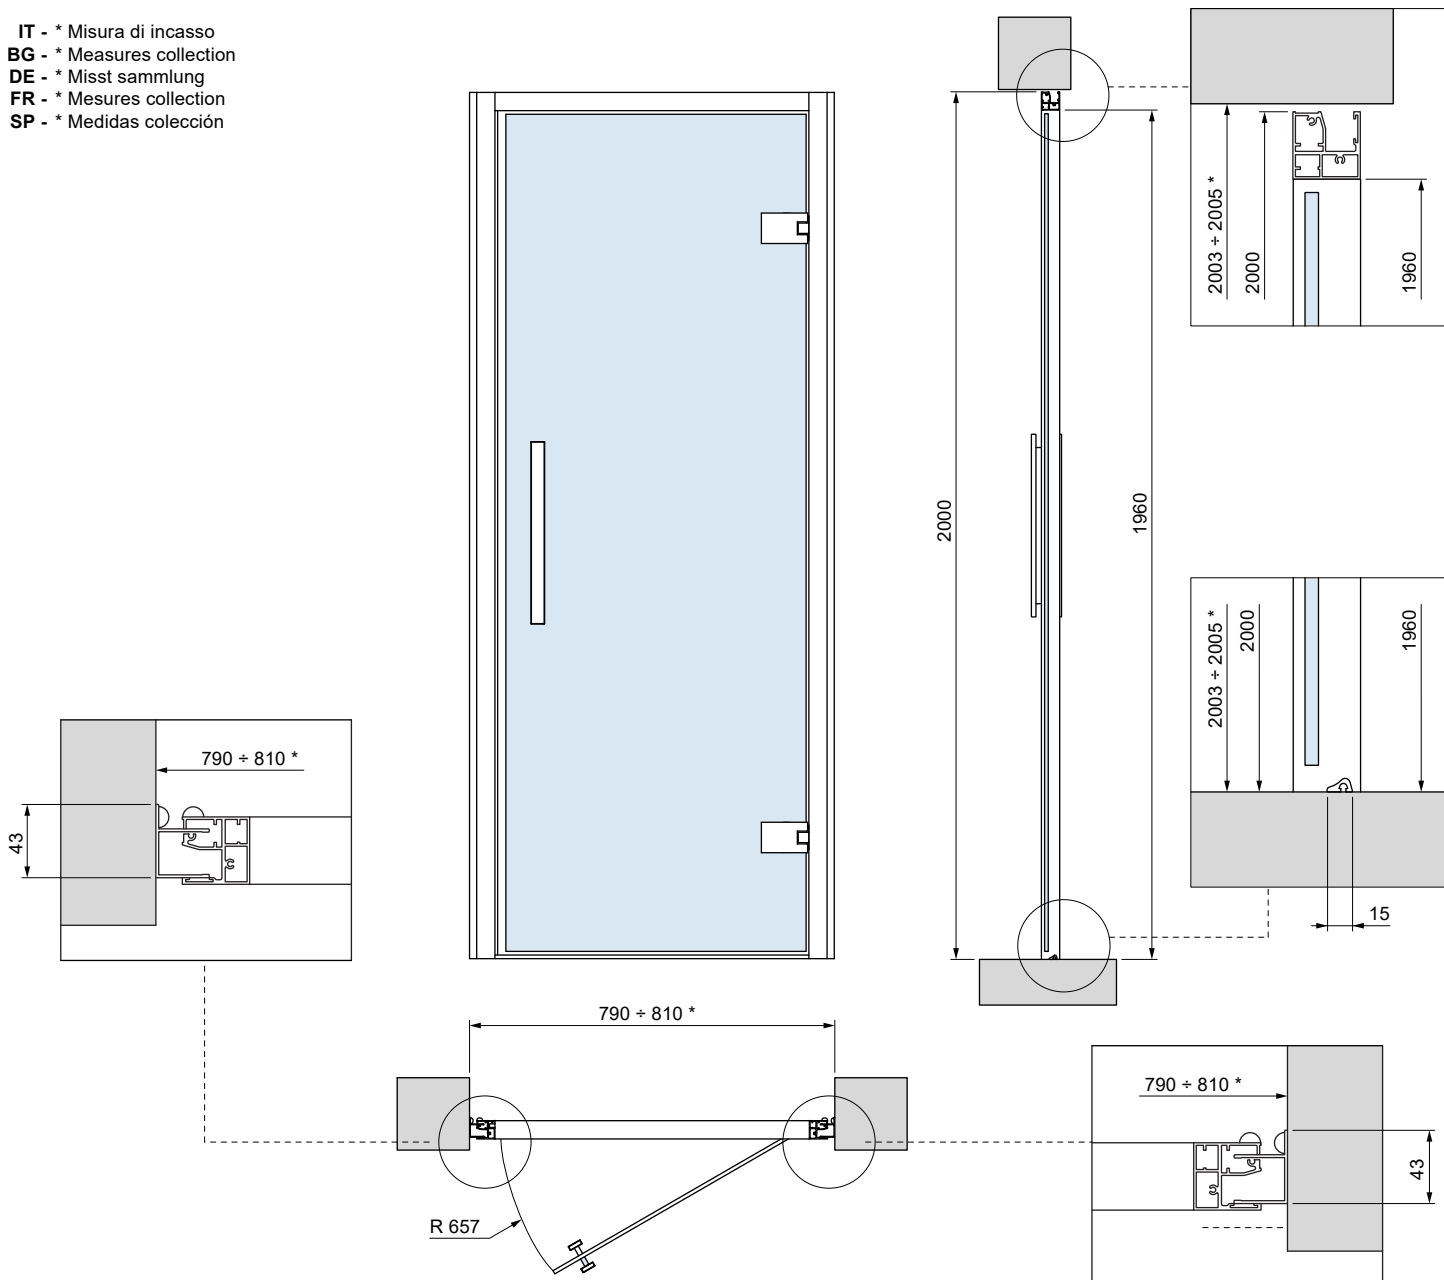

Versione DX

Scheda tecnica porta bagno turco - incasso (C) senza profilo base  
Data sheet door turkish bath - recessed (C) without basic profile  
Datenblatt tür dampfbad - niche (C) ohne Grundprofil  
Porte feuille de données de bain turc - encastré (C) sans profil de base  
Puerta de hoja de datos baño turco - empotrada (C) sin perfil básico

- IT** - I valori di ingombro sono espressi in mm.  
Le dimensioni reali possono variare di  $\pm 3$  mm.  
**BG** - The overall dimension values are expressed in mm.  
The actual dimensions may by  $\pm 3$  mm.  
**DE** - Die ausmaße sind in mm ausgedrückt.  
Die tatsächlichen maße können um  $\pm 3$  mm abweichen.  
**FR** - Les valeurs d'encombrement sont exprimées en mm.  
Les dimensions réelles peuvent varier de  $\pm 3$  mm.  
**SP** - Las dimensiones totales se expresan en mm.  
Las verdaderas dimensiones pueden variar  $\pm 3$  mm.

- IT** - \* Misura di incasso  
**BG** - \* Measures collection  
**DE** - \* Misst sammlung  
**FR** - \* Mesures collection  
**SP** - \* Medidas colección

- IT** - Prodotto da installare a pareti finite.  
**BG** - Product to be installed in finished walls.  
**DE** - Produkt in fertige Wände eingebaut werden.  
**FR** - Produit à être installé dans les murs finis.  
**SP** - Producto a ser instalado en paredes acabadas.